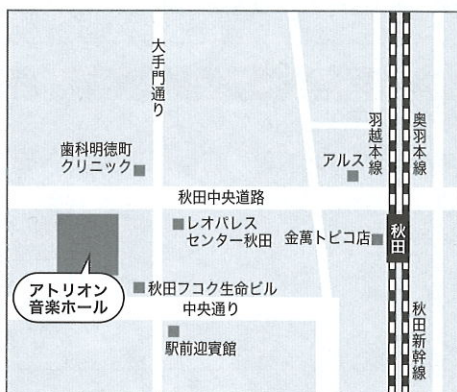

内容

■個別相談

大学のこと/学科の学び/
入試制度/学生生活/就職などなんでも

■バーチャルキャンパス紹介

Movie - 映像コンテンツ/CMをスクリーンで上映
Photograph - 大学周辺マップ/校舎の写真を掲示

■入試制度解説パネル

受験ガイド・AO入試ガイドの拡大版を掲示。
解説に使用。

相談会当日は3会場で
「HOKKAIDO Café」を
開催

北海道2大銘菓の「ロイズのチョコレート」、
「石屋製菓の白い恋人」を食べながら、
カフェ形式でゆっくりと大学のことを知ることができます。

開催時間・場所

	開催時間	開催場所	
青森会場	14:30~17:30	ねぶたの家 ワ・ラッセ	〒030-0803 青森県青森市安方1丁目1-1
秋田会場	13:30~16:30	秋田アトリオン	〒010-0001 秋田県秋田市中通2丁目3-8
盛岡会場	13:30~16:30	アイーナ	〒020-0045 岩手県盛岡市盛岡駅西通1丁目7番1号