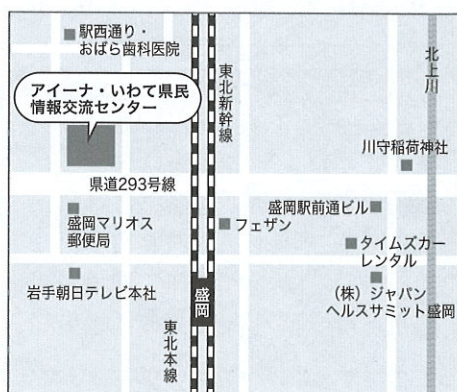

内容

■個別相談

大学のこと/学科の学び/
入試制度/学生生活/就職などなんでも

■バーチャルキャンパス紹介

Movie - 映像コンテンツ/CMをスクリーンで上映
Photograph - 大学周辺マップ/校舎の写真を掲示

■入試制度解説パネル

受験ガイド・AO入試ガイドの拡大版を掲示。
解説に使用。

相談会当日は3会場で
「HOKKAIDO Café」を
開催

北海道2大銘菓の「ロイズのチョコレート」、
「石屋製菓の白い恋人」を食べながら、
カフェ形式でゆっくりと大学のことを知ることができます。

開催時間・場所

	開催時間	開催場所	
青森会場	14:30~17:30	ねぶたの家 ワ・ラッセ	〒030-0803 青森県青森市安方1丁目1-1
秋田会場	13:30~16:30	秋田アトリオン	〒010-0001 秋田県秋田市中通2丁目3-8
盛岡会場	13:30~16:30	アイーナ	〒020-0045 岩手県盛岡市盛岡駅西通1丁目7番1号